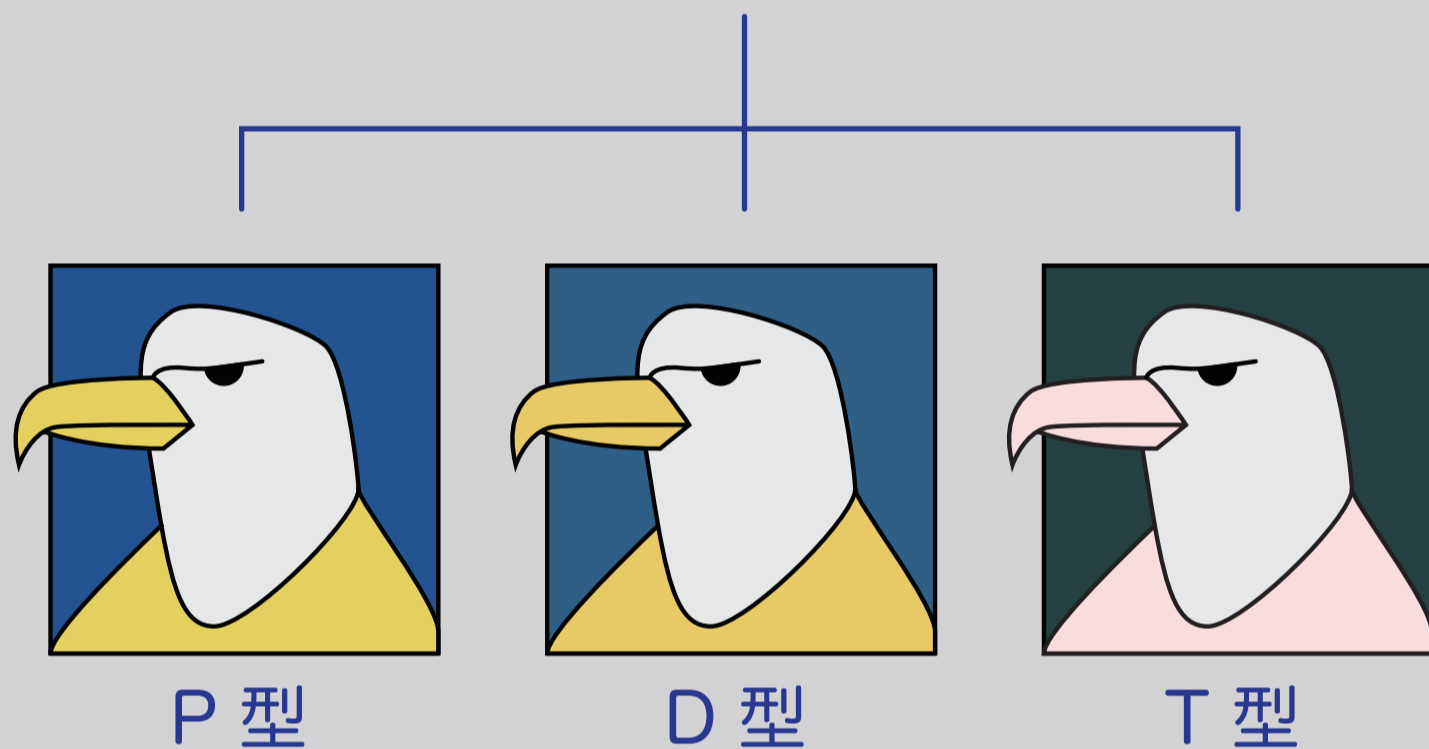

# ZOOPIG GUIDE SIGN

誰にでも、どんな人にでも動物園を楽しんでもらいたい。  
そんな思いからこのサインは完成しました。

point  
1

## ユニバーサルデザイン

C型 (一般型色覚と呼ばれる)

### ●● ユニバーサルカラー

どんな人にもわかりやすく設定された  
ユニバーサルカラーを使用。

特にメインカラーは、  
色弱の人から見て  
もっとも変化の少ないブルーに設定。

使用したのは、明度差のある3色。  
コントラストがあり、  
離れたところからも見やすくなっている。

ユニバーサルフォント

明朝体

## ベースデザイン